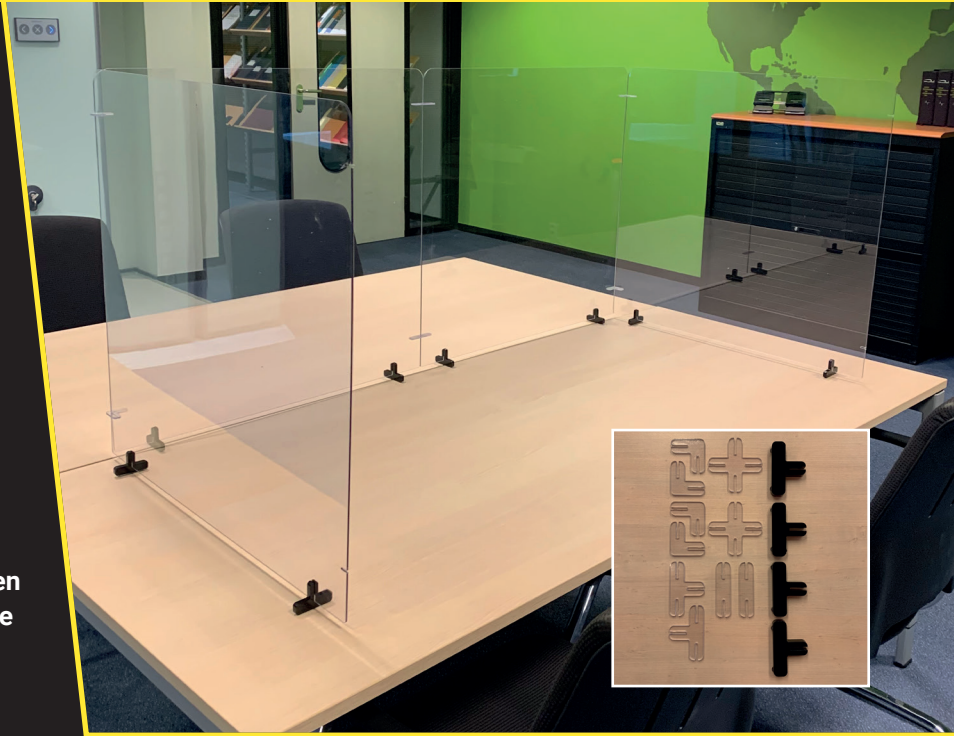

HYGIENE & SAFETY

TRANSPARANTE SCHERMEN

Realiseer eenvoudig een complete opstelling met transparante schermen tussen werkplekken in jouw kantooromgeving. Zo kunnen jouw medewerkers weer op een verantwoorde manier aan de slag en blijven ze met elkaar in contact!

In een kantooromgeving is 1,5 meter afstand houden niet altijd mogelijk. Met de nieuwe modulaire schermen van Jalema zorg je ervoor dat jouw medewerkers weer veilig aan het werk kunnen. Het zicht en contact tussen de collega's blijft bestaan, maar het risico op besmetting wordt beperkt. Daarnaast realiseer je eenvoudig een complete opstelling tussen werkplekken en kun je met behulp van de koppelstukken de schermen op diverse manieren met elkaar verbinden.

HYGIENE & SAFETY

TRANSPARANTE SCHERMEN

TRANSPARANTE KLEM- & CONFERENTIESCHERMEN

Als de kantoren straks weer volstromen, wil je ervoor zorgen dat iedereen weer op een verantwoorde manier aan het werk kan. In een kantooromgeving is 1,5 meter afstand houden namelijk niet altijd eenvoudig. Door het plaatsen van transparante schermen kan iedereen plaatsnemen achter zijn of haar eigen bureau of vergadertafel, blijft het zicht en contact tussen de collega's behouden, maar wordt het risico op besmetting beperkt. Jalema breidt haar assortiment transparante schermen daarom uit met twee klemschermen en een conferentiescherm!

7999848 - TRANSPARANT BUREAUSCHERM MET KLEMMEN
| 1000 mm * 650 mm

- Een transparant scherm inclusief twee zwarte bureaукlemmen.
- Gemaakt van 5 mm acryl.
- Formaat scherm: (B) 1000 mm * 650 mm.

Kan zo worden bevestigd, zodat het scherm aan de voorzijde van het bureau oversteekt. Op deze manier is er ook bescherming tussen twee collega's die naast elkaar zitten.